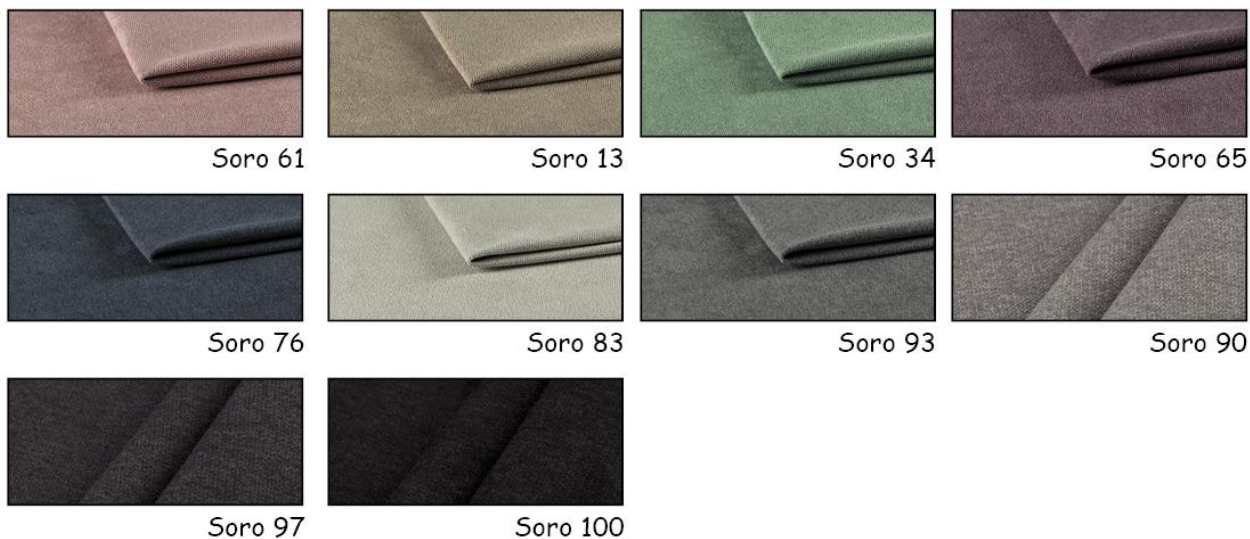

Soro 96

Soro 40

Soro 41

Soro 51

Soro 60

Soro 86

Audinio SORO techninės charakteristikos:

Tankis 290 g/m² +/-5%, sudėtis 100 % poliesteris, plotis min 140 cm.