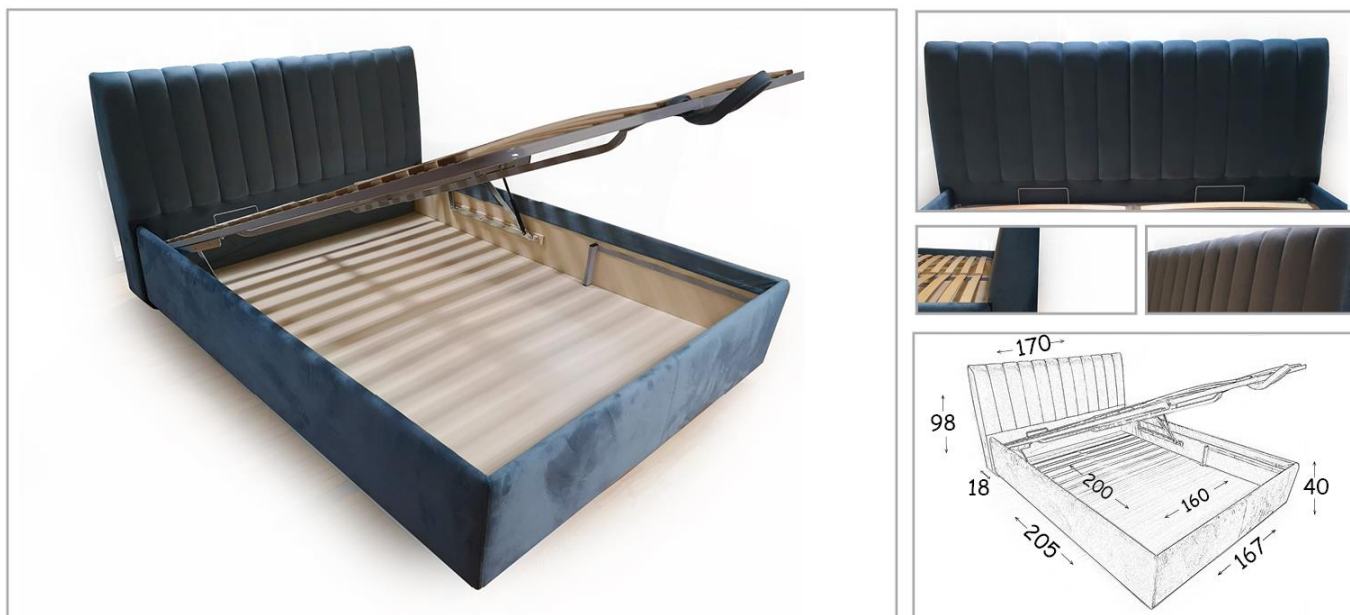

LOVA „MALTA su DECO galvūgaliu“

Lova „MALTA“ be patalynės dėžės – stipri ir ilgaamžė lova. Ypatinga konstrukcija atspari judesio energijos ir svorio poveikiui.

LOVA „MALTA“ be patalynės dėžės

- Lova pakelta 5 cm, su medinėmis kojėlėmis 12,5 cm nuo grindų.* Konstrukciniai sprendimai be papildomų atramų.
- Sustiprintas metalinis lovos grotelių rėmas su itin tankiomis ir elastingomis ortopedinėmis lentelėmis.
- Čiužinys į lovą įsileidžia 5-6 cm. Čiužinio aukščiui apribojimų nėra.
- Lovos grotelių aukštis nuo grindų 35 cm, su medinėmis kojėlėmis 42 cm.*
- Lovos apdaila pagaminta iš 18 mm LMD plokštės, paminkštinta poliuretanu.
- Audinys nuvelkamas.
- Lova surenkama, gali būti komplektuojama su PRIMUS, ERGO, ROMANTIKA, KLASIKA, GOTIKA, NORDIKA galvūgaliais.
- Standartiniai lovos čiužinio matmenys: 80, 90, 100, 120, 140, 160, 180, 200 x 195/200 cm.

Lova „MALTA“ - klasikinė lova su didžiausia kokia tik gali būti patalynės dėže (800 litrų). Išskirtinai praktiškiems žmonėms.

LOVA MALTA su patalynės dėže:

- Metalinę lovos konstrukciją, kurią sudaro dugnas, kampų sutvirtinimai ir atramos.
- Lova pakelta 5 cm, su medinėmis kojėlėmis 12,5 cm nuo grindų.*
- Sustiprintas metalinis lovos grotelių rėmas su itin tankiomis ir elastingomis ortopedinėmis lentelėmis.
- Čiužinys į lovą įsileidžia 5 - 6 cm. Čiužinio aukščiui apribojimų nėra.
- Lovos grotelių aukštis nuo grindų 34 , su medinėmis kojėlėmis 42 cm.*
- Pakėlimo mechanizmas – pneumatinis (700–1500 Nm).
- Priekinėje grotelių dalyje atrama čiužiniui prilaikyti.
- Lovos apdaila pagaminta iš 18 mm LMD plokštės, paminkštinta poliuretanu.
- Audinys nuvelkamas.
- Lova surenkama, gali būti komplektuojama su PRIMUS, KLASIKA, ERGO, ROMANTIKA, GOTIKA, NORDIKA galvūgaliais.
- Standartiniai lovos čiužinio matmenys: 80, 90, 100, 120, 140, 160, 180, 200 x 195/200 cm.