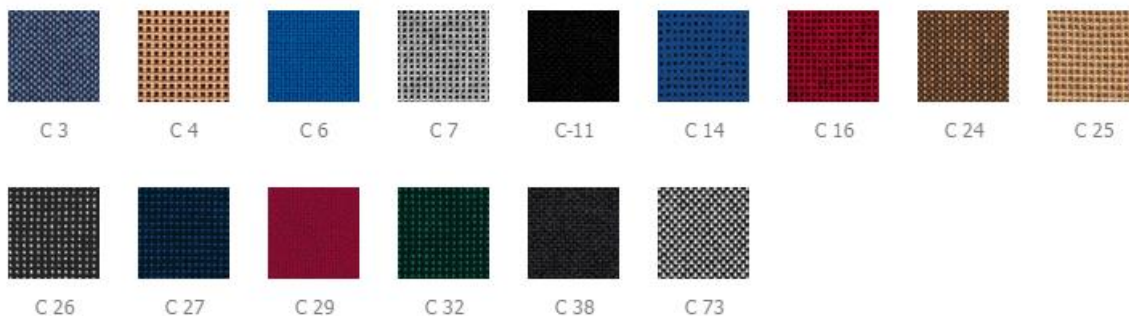

Audinys CAGLIARI (C)

Sudėtis: 100% sintetinis pluoštas.